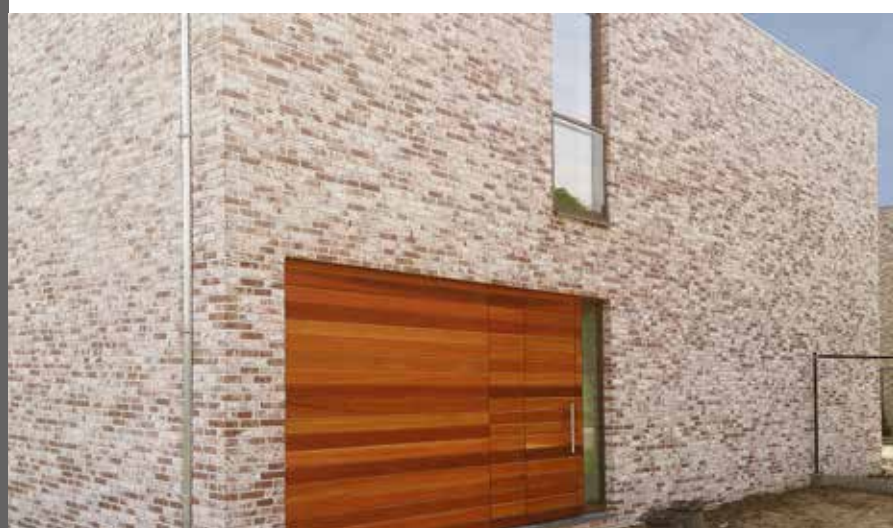

BESCHRIJVING

De bakstenen vertonen een zacht rode kleur met af en toe gele cementsluiers.

DESCRIPTION

Les briques ont une couleur rouge -orange, avec parfois des voiles de ciment jaune.

DESCRIPTION

The bricks have a red-orange colour, with sometimes yellow cement shades.